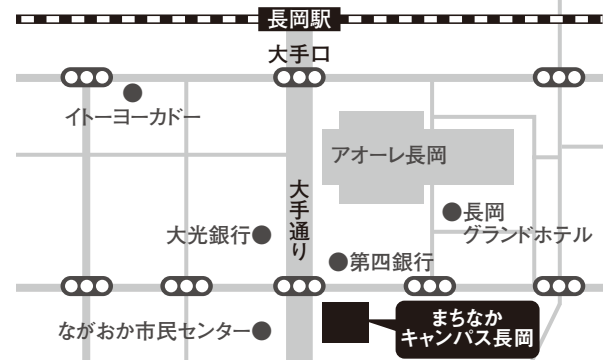

〈 11:10~12:00 〉

土田 知也氏 (長岡造形大学 / 教授)

「デザインの世界」

参加大学一覧 ※五十音順

参加大学は開催日によって異なります。詳しくは合同説明会HPをご覧ください。

- | | | | | |
|------------|------------|------------|---------------|-----------------|
| ① 敬和学園大学 | ⑥ 新潟経営大学 | ⑩ 新潟工業短期大学 | ⑭ 新潟青陵大学短期大学部 | ⑱ 新潟リハビリテーション大学 |
| ② 長岡技術科学大学 | ⑦ 新潟県立看護大学 | ⑪ 新潟国際情報大学 | ⑮ 新潟大学 | ⑲ 日本歯科大学新潟生命歯学部 |
| ③ 長岡造形大学 | ⑧ 新潟県立大学 | ⑫ 新潟産業大学 | ⑯ 新潟中央短期大学 | ⑳ 日本歯科大学新潟短期大学 |
| ④ 長岡大学 | ⑨ 新潟工科大学 | ⑬ 新潟青陵大学 | ⑰ 新潟薬科大学 | ㉑ 明倫短期大学 |
| ⑤ 新潟医療福祉大学 | | | | |

新潟県内大学・短期大学 合同説明会 2016

新潟地区

新潟国際情報大学 新潟中央キャンパス

〒951-8068
新潟市中央区上大川前通7番町1169番地
TEL.025-227-7111
〔アクセス〕 JR新潟駅万代口から市内バス5分〔本町〕下車徒歩1分

長岡地区

まちなかキャンパス長岡

〒940-0062
長岡市大手通2-6 フェニックス大手イースト4F
TEL.0258-39-3300
〔アクセス〕 JR長岡駅より徒歩5分