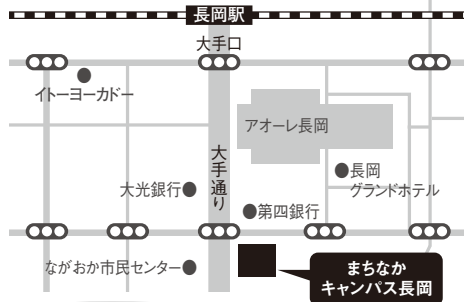

新潟県内大学・短期大学 合同説明会 2017

まちなかキャンパス長岡

〒940-0062
長岡市大手通2-6 フェニックス大手イースト4F
TEL.0258-39-3300
[アクセス] JR長岡駅より徒歩5分